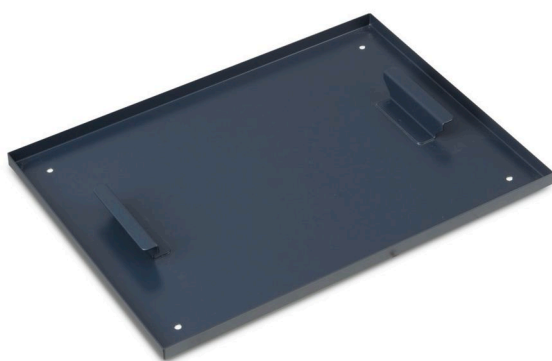

## Boxeneinsatz 31 mm für T-BOXX 320 / 330

Material-Nr. 1000011084 | Matchcode: STB BES 31 G | EAN Code: 4045294731892

- » Passend für T-BOXXen 320 oder 330
- » Schafft eine Unterteilung in zwei Ebenen
- » Unterteilt die T-BOXX in der gesamten Fläche
- » Zur Bestückung mit Insetboxen der Höhe 31 mm

### Materialien & Farbe

Material: Stahl  
Farbe: Sortimo CoolGrey

### Abmessungen

Außenmaße: 313 x 420 x 31 mm

### Beschreibung

Für noch mehr Ordnung und maximale Nutzung der T-BOXX sorgt der Boxeneinsatz. Denn er ermöglicht eine Unterteilung der T-BOXX in zwei Ebenen die jeweils mit Insetboxen bestückt werden können.